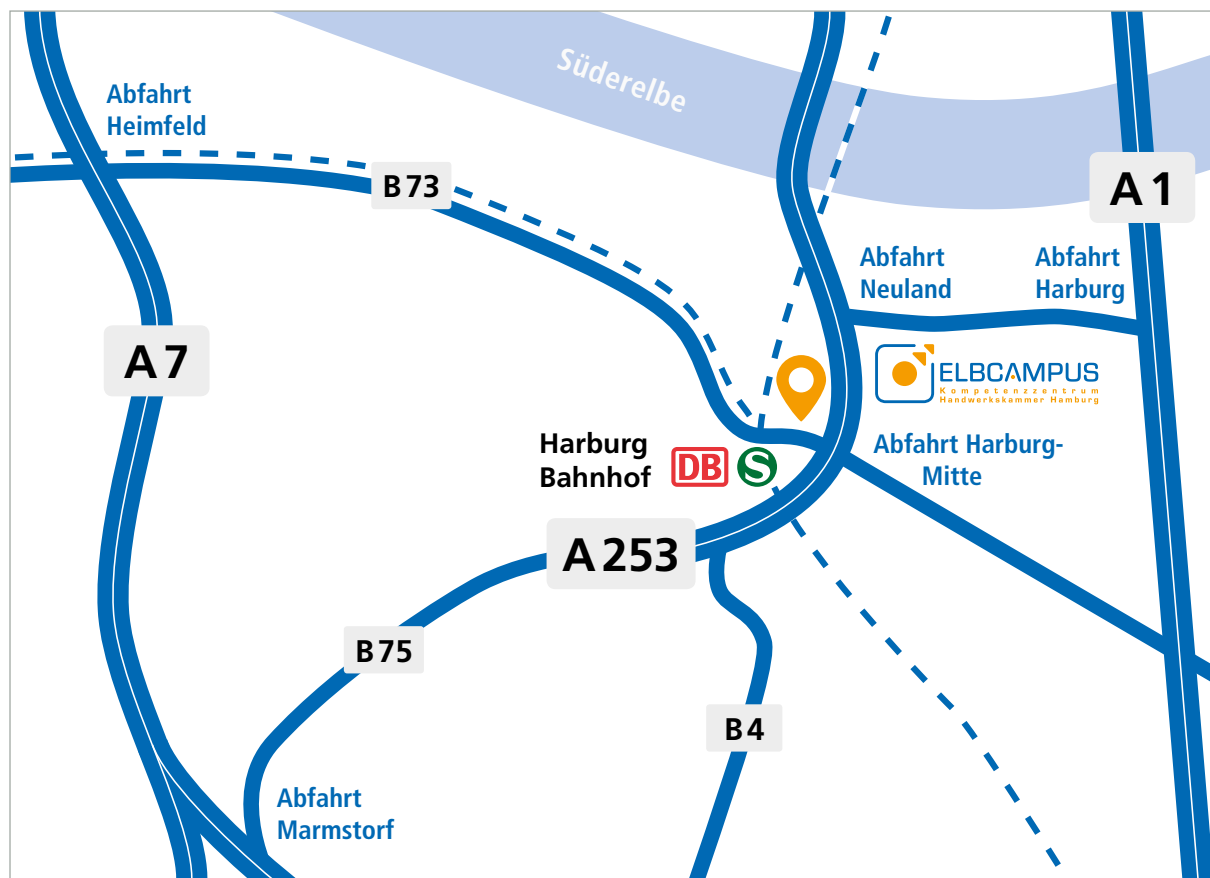

Mit Bus und Bahn:

Sie erreichen uns innerhalb weniger Gehminuten vom Bahnhof Hamburg-Harburg (Fernbahn, Busbahnhof, S-Bahn: S3 und S 31).

Folgen Sie am Busbahnhof und im Bahnhof der Ausschilderung „ELBCAMPUS“ oder „Neuländer Platz“. Verlassen Sie den Bahnhof in Richtung Neuländer Platz, überqueren Sie den Platz und gehen Sie links durch den Fußgängertunnel. Sie sind in der Straße „Zum Handwerkszentrum“ angekommen.

Mit dem Auto:

Sie erreichen uns über die A1 - Ausfahrt Hamburg-Harburg, die A253 (B4/B75) - Ausfahrt HH-Harburg-Mitte oder die B73. Die Anfahrt zum ELBCAMPUS erfolgt über die Schlachthofstraße. Im Kreisverkehr biegen Sie in die Straße „Zum Handwerkszentrum“ ein.